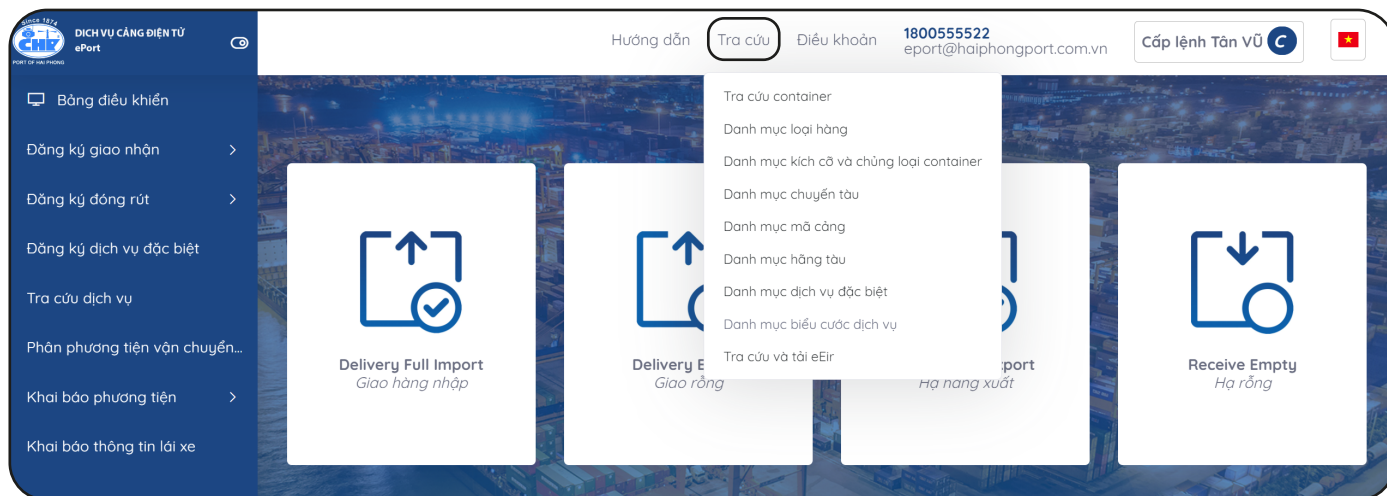

05 HƯỚNG DẪN TRA CỨU DỊCH VỤ

TRA CỨU DỊCH VỤ

Chức năng này khách hàng có thể sử dụng mà không cần đăng nhập

Khách hàng nhấn tra cứu. Chọn hình thức tra cứu mình muốn

Tra cứu container

Tra cứu container

Số Container Số vận đơn

Khách hàng nhập tên tàu. Nhấn

Danh mục mã cảng

Danh mục mã cảng

Mã quốc gia Tên quốc gia Mã cảng Tên cảng

Mã quốc gia	Tên quốc gia	Mã cảng	Tên cảng
AE	United Arab Emirates	AAB	ABU AL BUKHOOSH
AE	United Arab Emirates	AJM	AJMAN
AE	United Arab Emirates	AUH	ABU DHABI
AE	United Arab Emirates	DAS	DAS IS
AE	United Arab Emirates	DXB	DUBAI